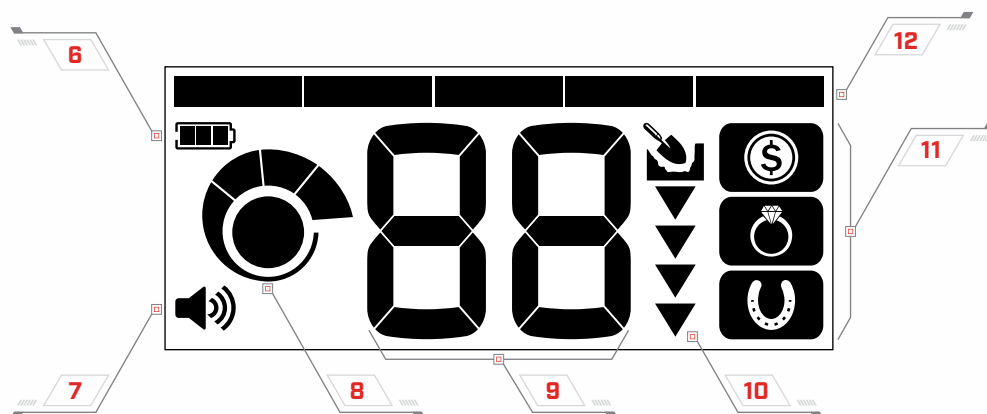

JOYERÍA

Recupere joyas preciosas sin importar donde se perdieron.

TODOS LOS METALES

Detecte cualquier objeto de metal, incluso hierro.

CONTROLES

PANTALLA

CONTROLES

- 1 ENCENDIDO/APAGADO
- 2 AJUSTE DEL VOLUMEN
- 3 AJUSTE DE SENSIBILIDAD

- 4 MODO DE BÚSQUEDA
- 5 GUÍA DE IDENTIFICACIÓN DE OBJETIVO

PANTALLA

- 6 NIVEL DE BATERÍA
- 7 NIVEL DE VOLUMEN
- 8 NIVEL DE SENSIBILIDAD
- 9 NÚMERO DE IDENTIFICACIÓN DE OBJETIVO
- 10 MEDIDOR DE PROFUNDIDAD
- 11 MODOS DE BÚSQUEDA
- 12 SEGMENTOS DE DISCRIMINACIÓN